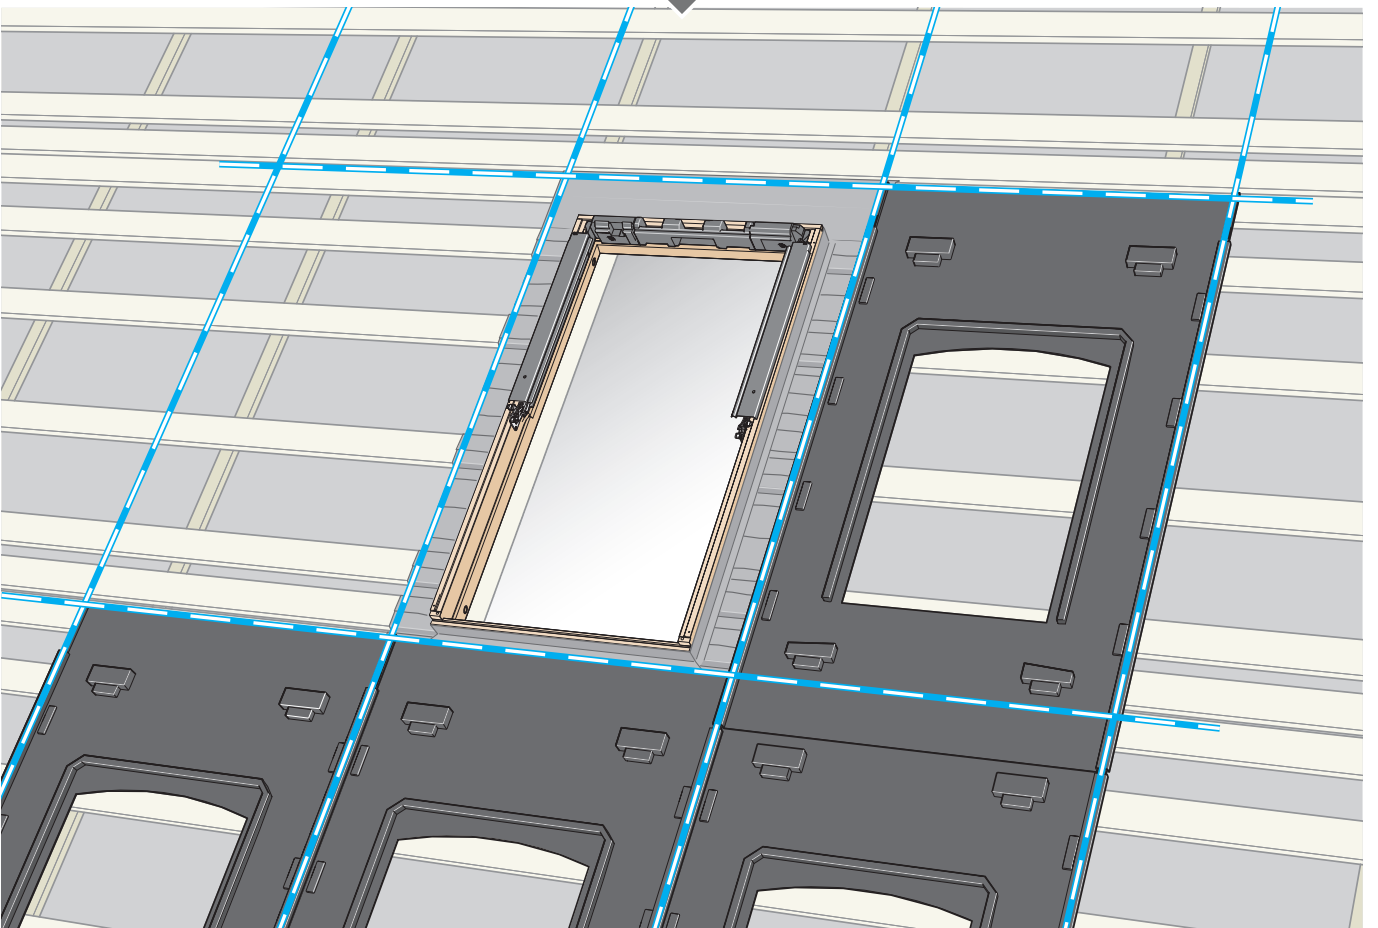

# ODL for GSE IN-ROOF SYSTEM™

3

5

**BFX**

**6**

8

11

12