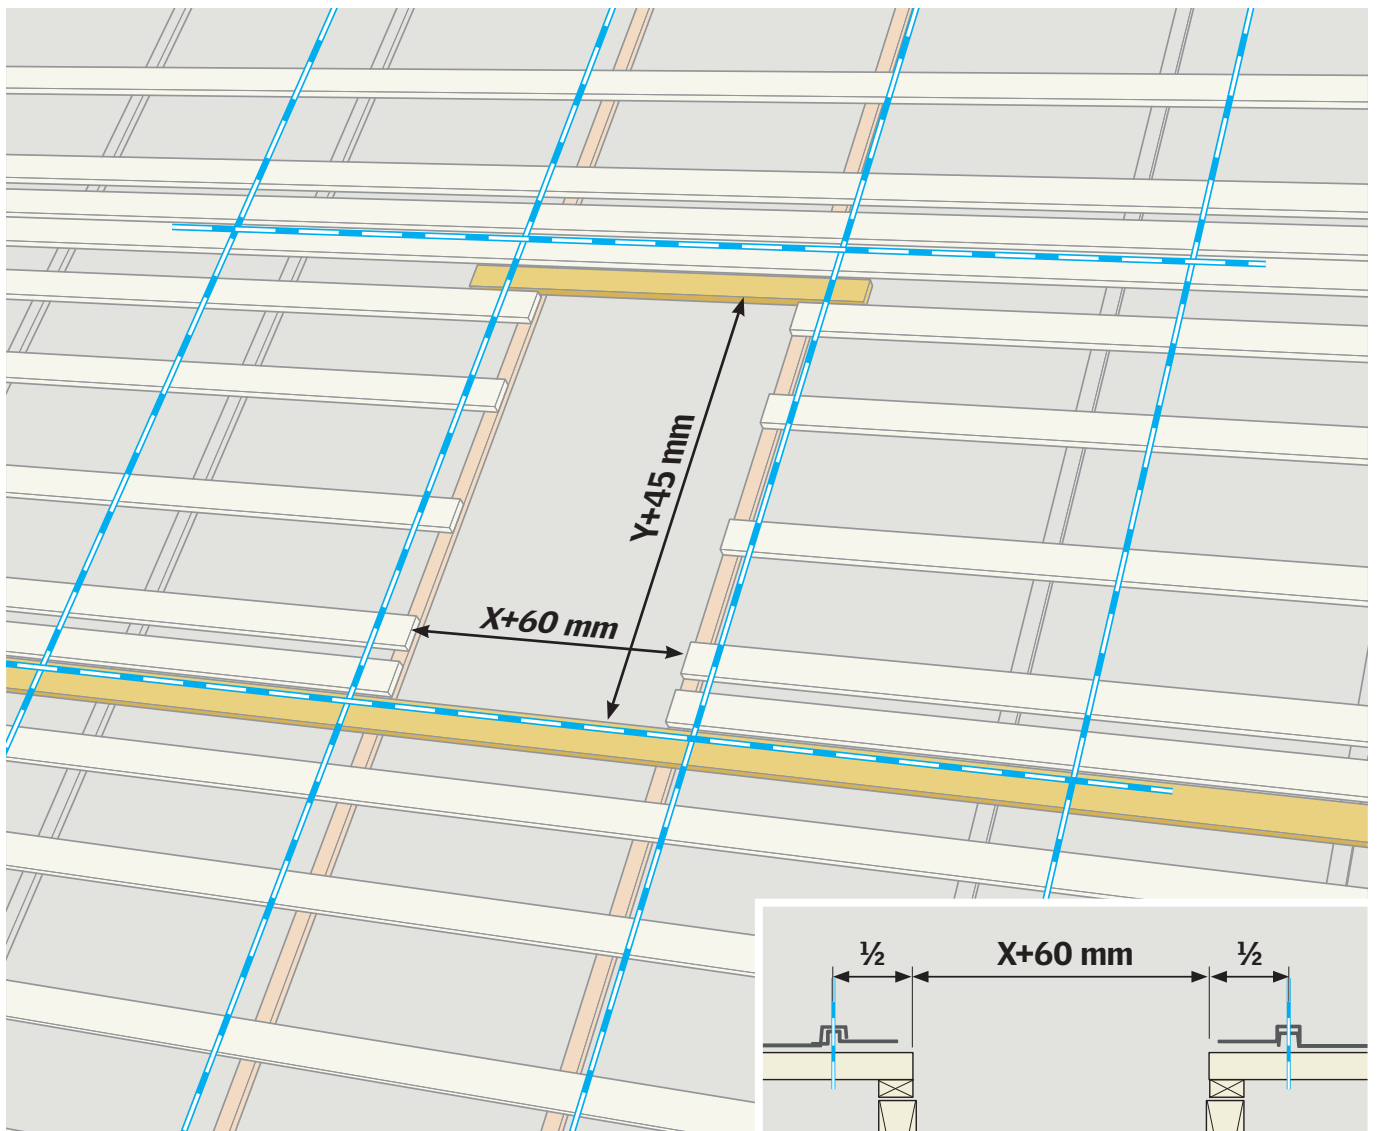

# ODL for GSE IN-ROOF SYSTEM™

3

5

**BFX**

**6**

8

11

12