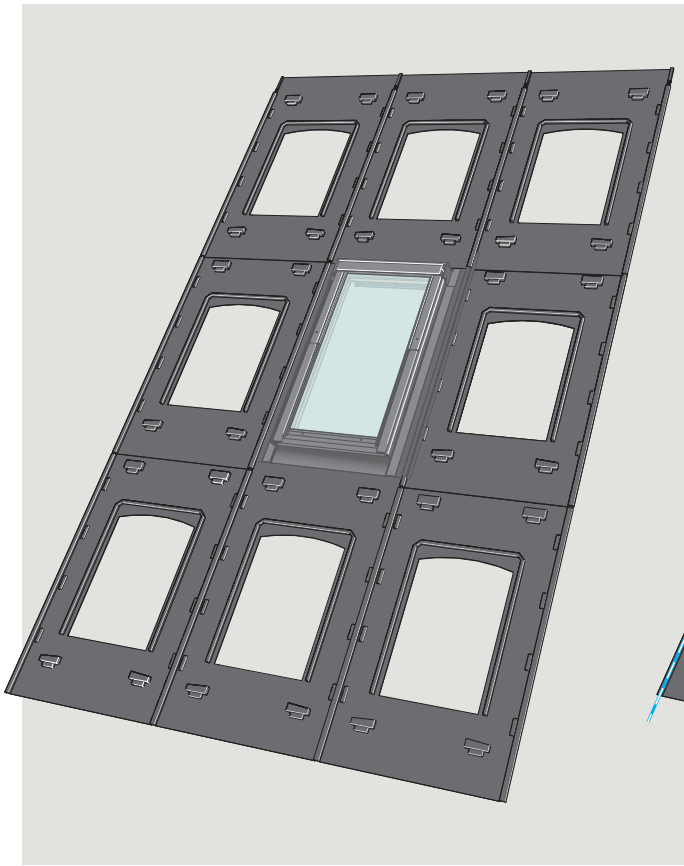

# ODL for GSE IN-ROOF SYSTEM™

3

5

**BFX**

**6**

8

11

12