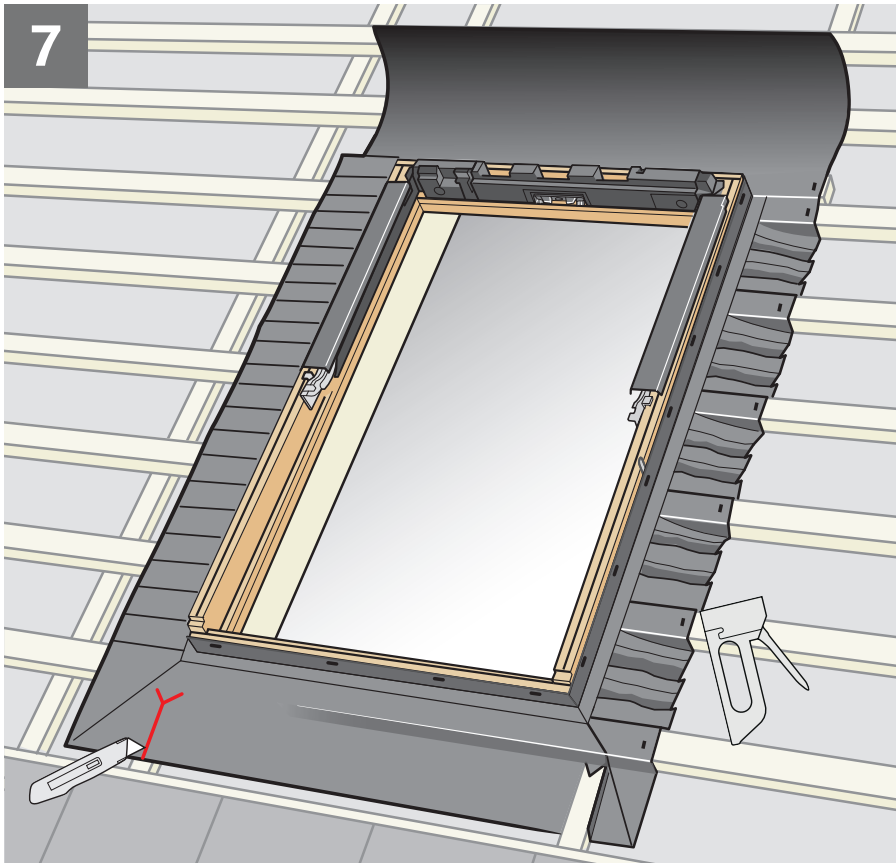

# ODL for GSE IN-ROOF SYSTEM™

3

5

**BFX**

**6**

8

11

12