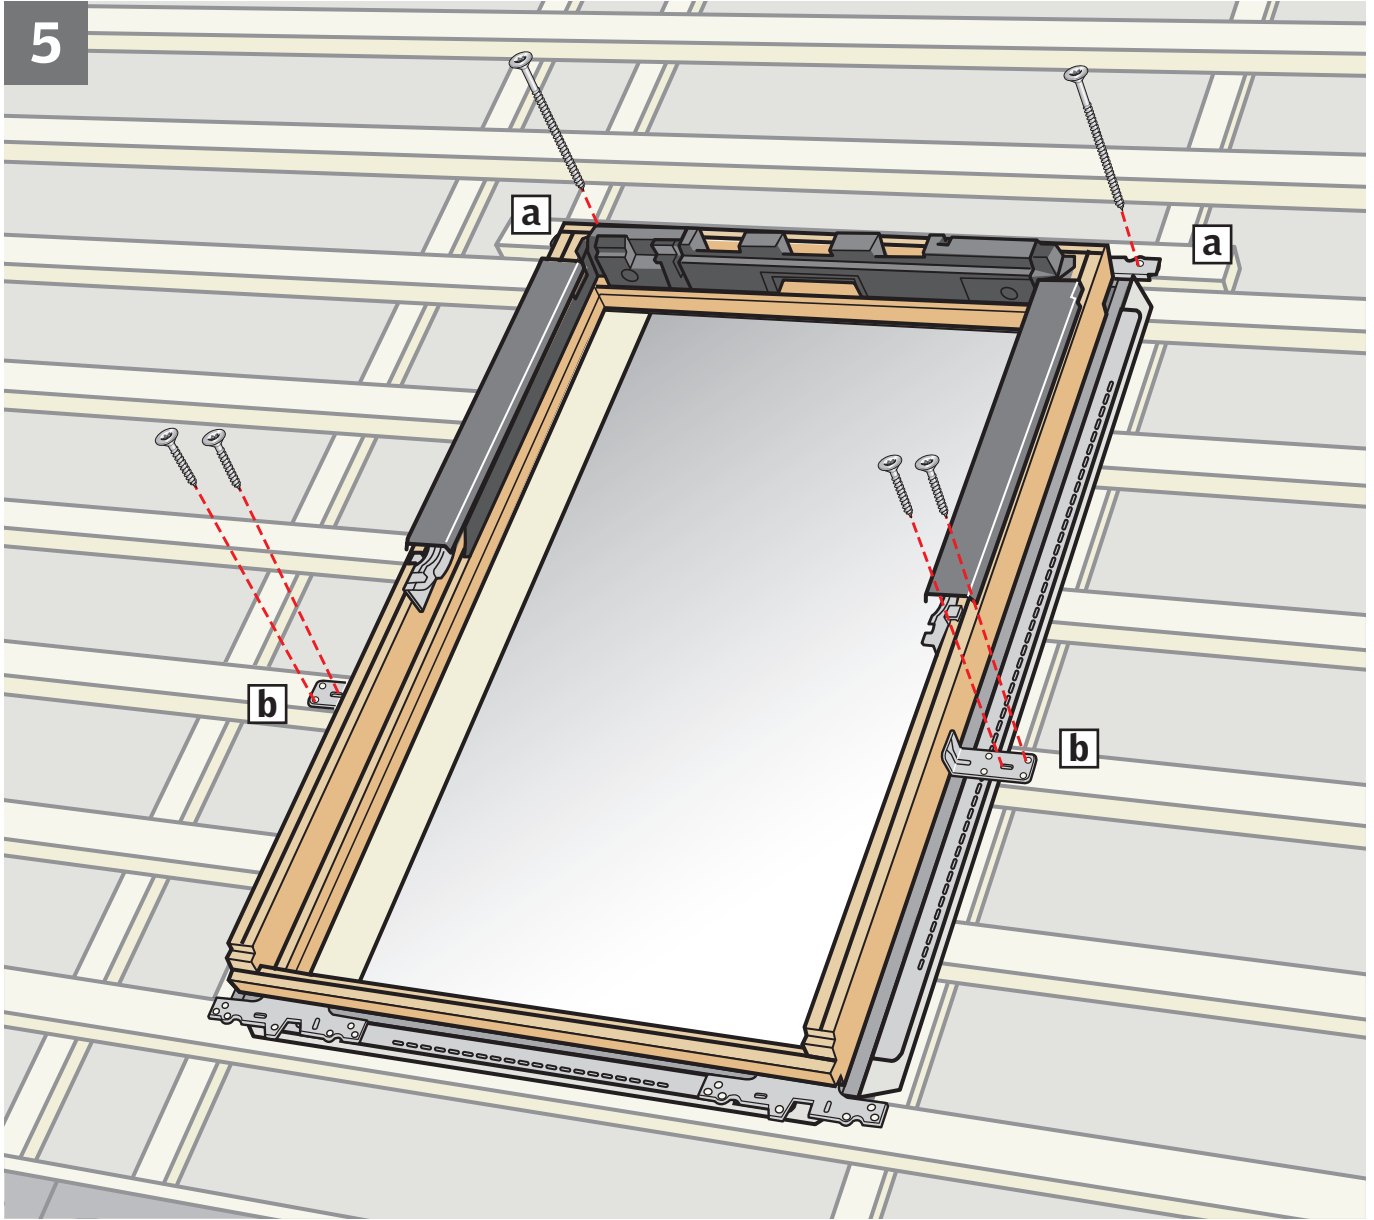

# ODL for GSE IN-ROOF SYSTEM™

3

5

**BFX**

**6**

8

11

12