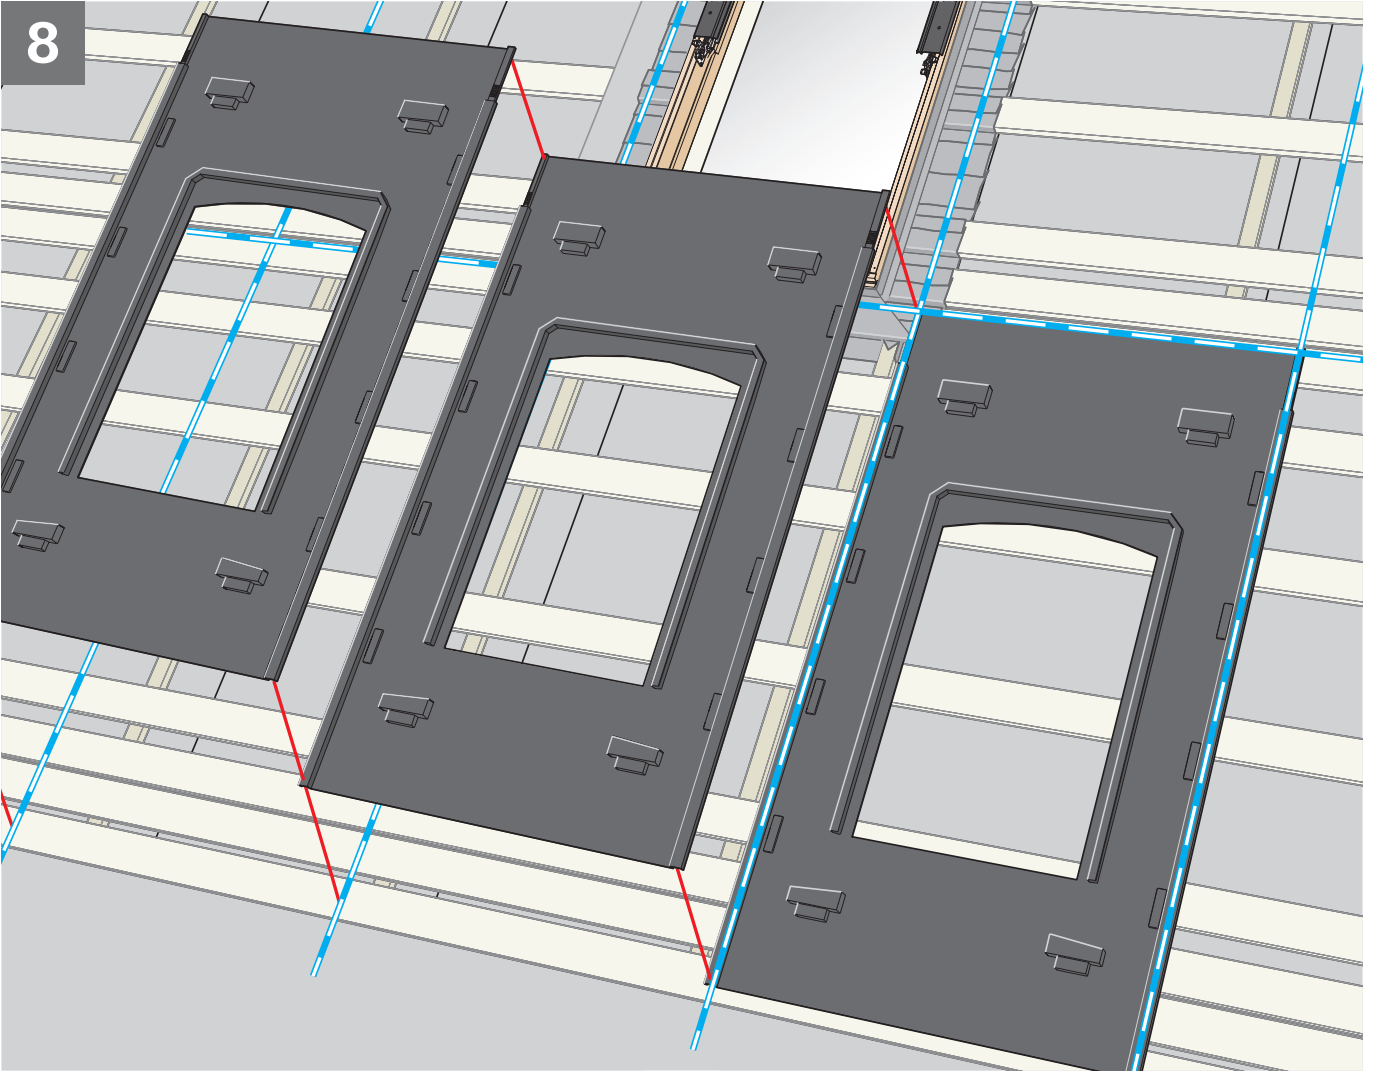

# ODL for GSE IN-ROOF SYSTEM™

3

5

**BFX**

**6**

8

11

12