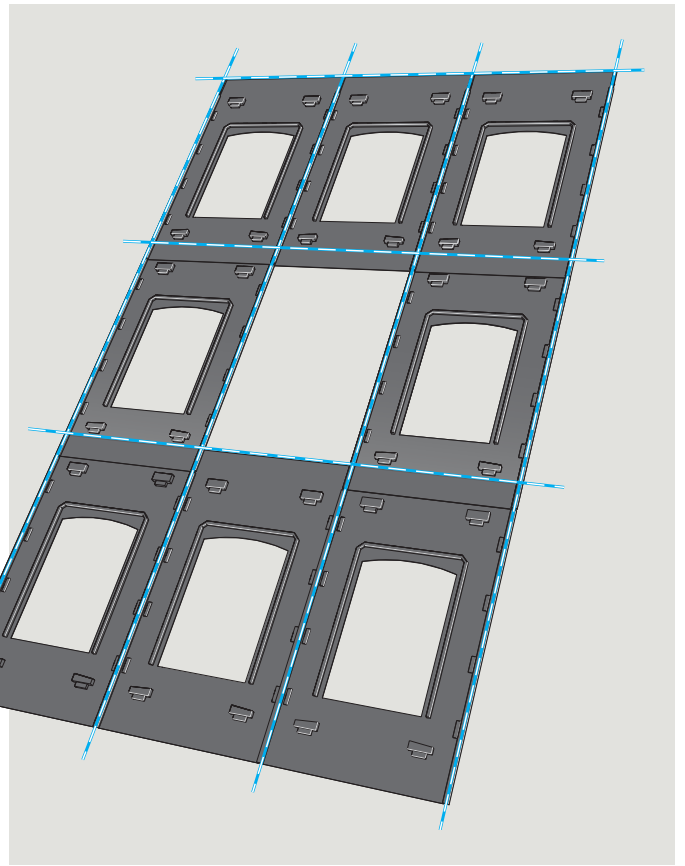

# ODL for GSE IN-ROOF SYSTEM™

3

5

**BFX**

**6**

8

11

12